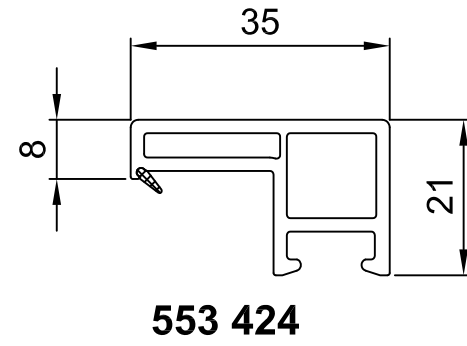

Облицовочные панели

Комплектующие