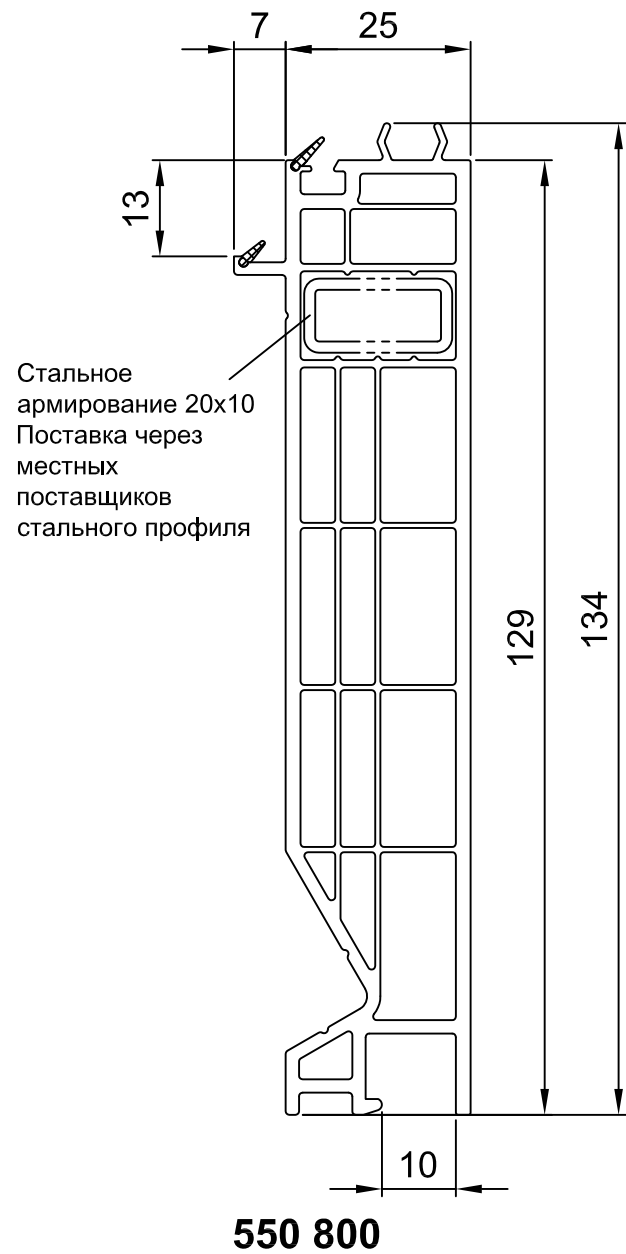

Облицовочные панели

Комплектующие