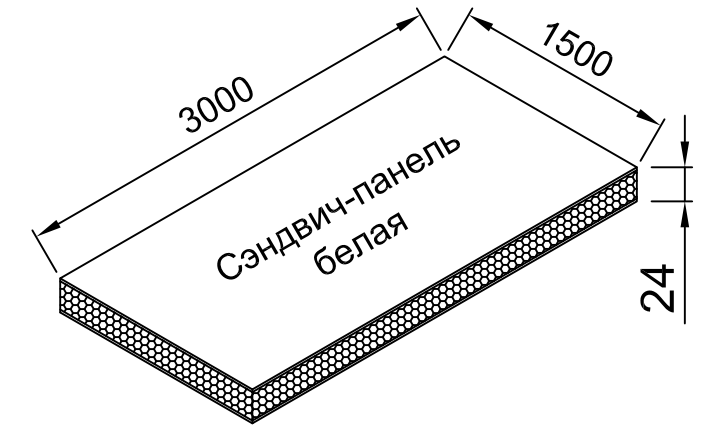

Облицовочные панели

Комплектующие