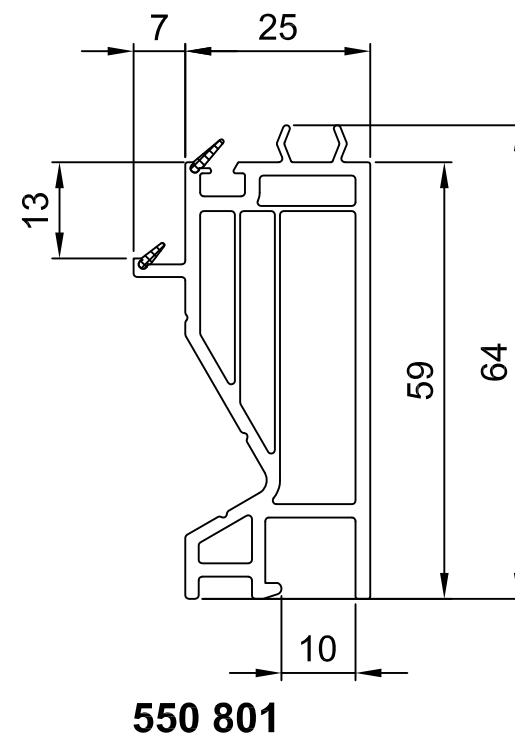

За дополнительной информацией, пожалуйста, обращайтесь к сотрудникам местного представительства СИП.

<b>НОВАЯ</b> Облицовочная панель		
Артикул:	<b>550 800</b>	
Длина: [м]	<b>6,5 м</b>	
Упак.ед.: [м/пал.]	<b>715 м/пал.</b>	

<b>Адаптер для откосов</b>		
Артикул:	<b>406 053</b>	
Длина: [м]	<b>6,0 м</b>	
Упак.ед.: [м/пал.]	<b>5400 м/пал.</b>	

<b>Сэндвич-панель</b>		
Артикул:	<b>407 920</b>	
Упак.ед.: [шт.]	<b>1 шт.</b>	

С дружеским приветом

Команда  
Саламандер  
Индустри-Продукте ГмбХ

Облицовочные панели

Комплектующие

панель в декоре  
3050 x 1150 мм

**Пример применения**  
Облицовочная панель 550 800  
Облицовочная планка 553 424  
Адаптер для откосов 406 307  
Сэндвич-панель 407 920