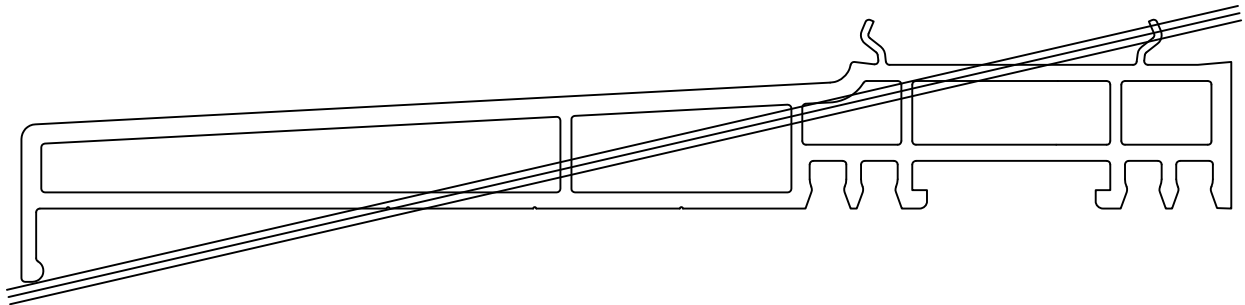

СНЯТ С
ПРОИЗВОДСТВА:

416 115

Замена: