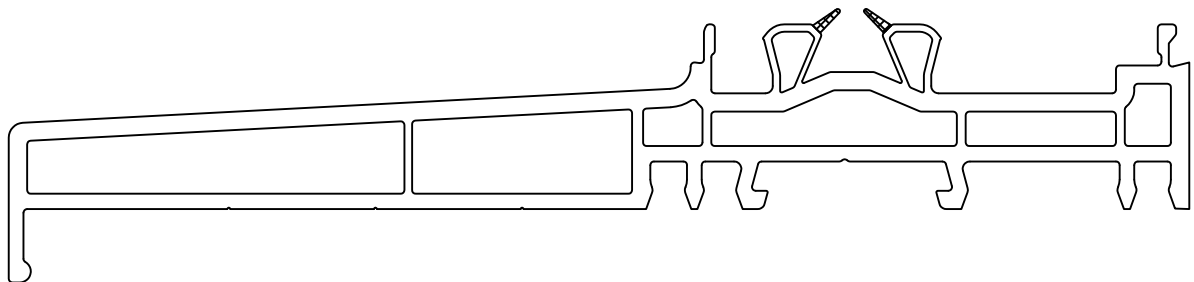

СНЯТ С
ПРОИЗВОДСТВА:

416 115

Замена:

416 112