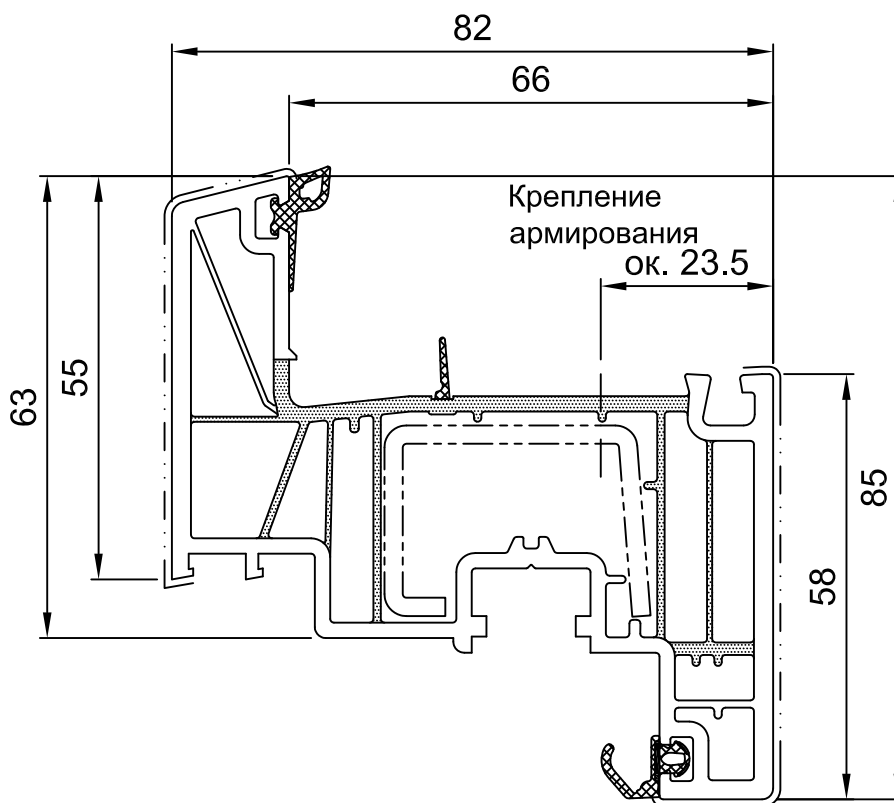

VS8055

Фальцевый вкладыш:
(не в масштабе)

GZ8010

--- Декор

Масштаб 1:1 (1:2) (или в зависимости от печати)

Издание: 03/2019

Фальцевое армирование:

MT8500