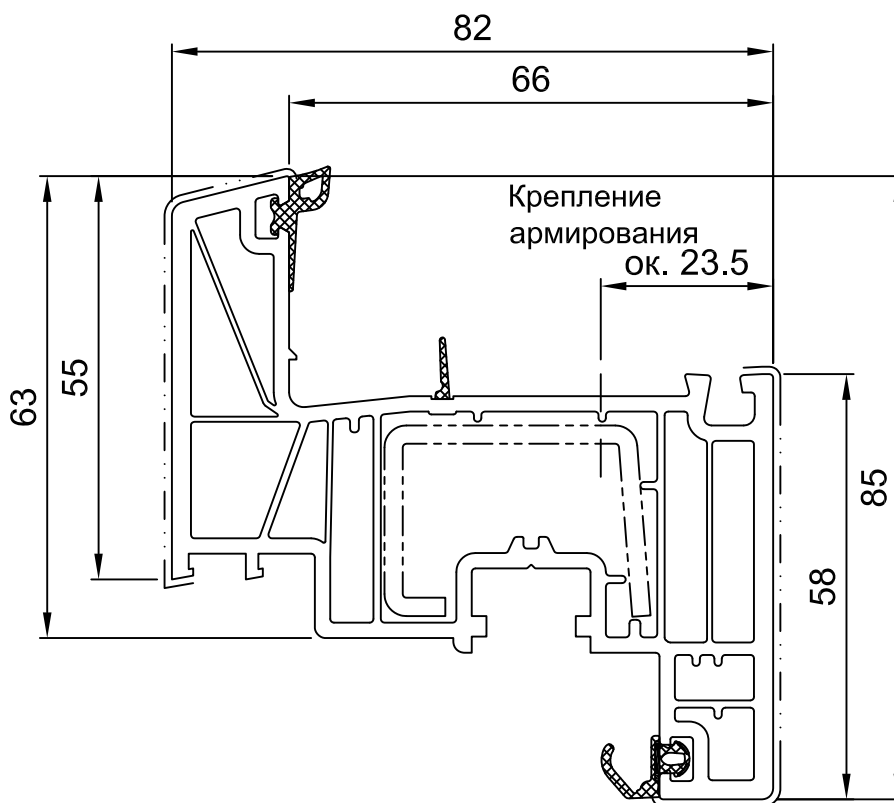

AIdF 19/004

Тема: Новое армирование
Система: bluEvolution:82
Артикул: VS8055

Техническое описание

Уважаемые коллеги и партнеры,

к поставке предлагается новое усиленное армирование под систему bluEvolution:82, позволяющее изготовление створок высотой до 2,50 м (как в белом цвете, так и ламинированных).

С более подробной информацией по новому армированию Вы можете ознакомиться на нашем сайте.

НОВОЕ	Армирование	
Артикул:	VS8055	
Длина: [м]	6 м	

С дружеским приветом,

Команда
Саламандер
Индустри-Продукте ГмБХ