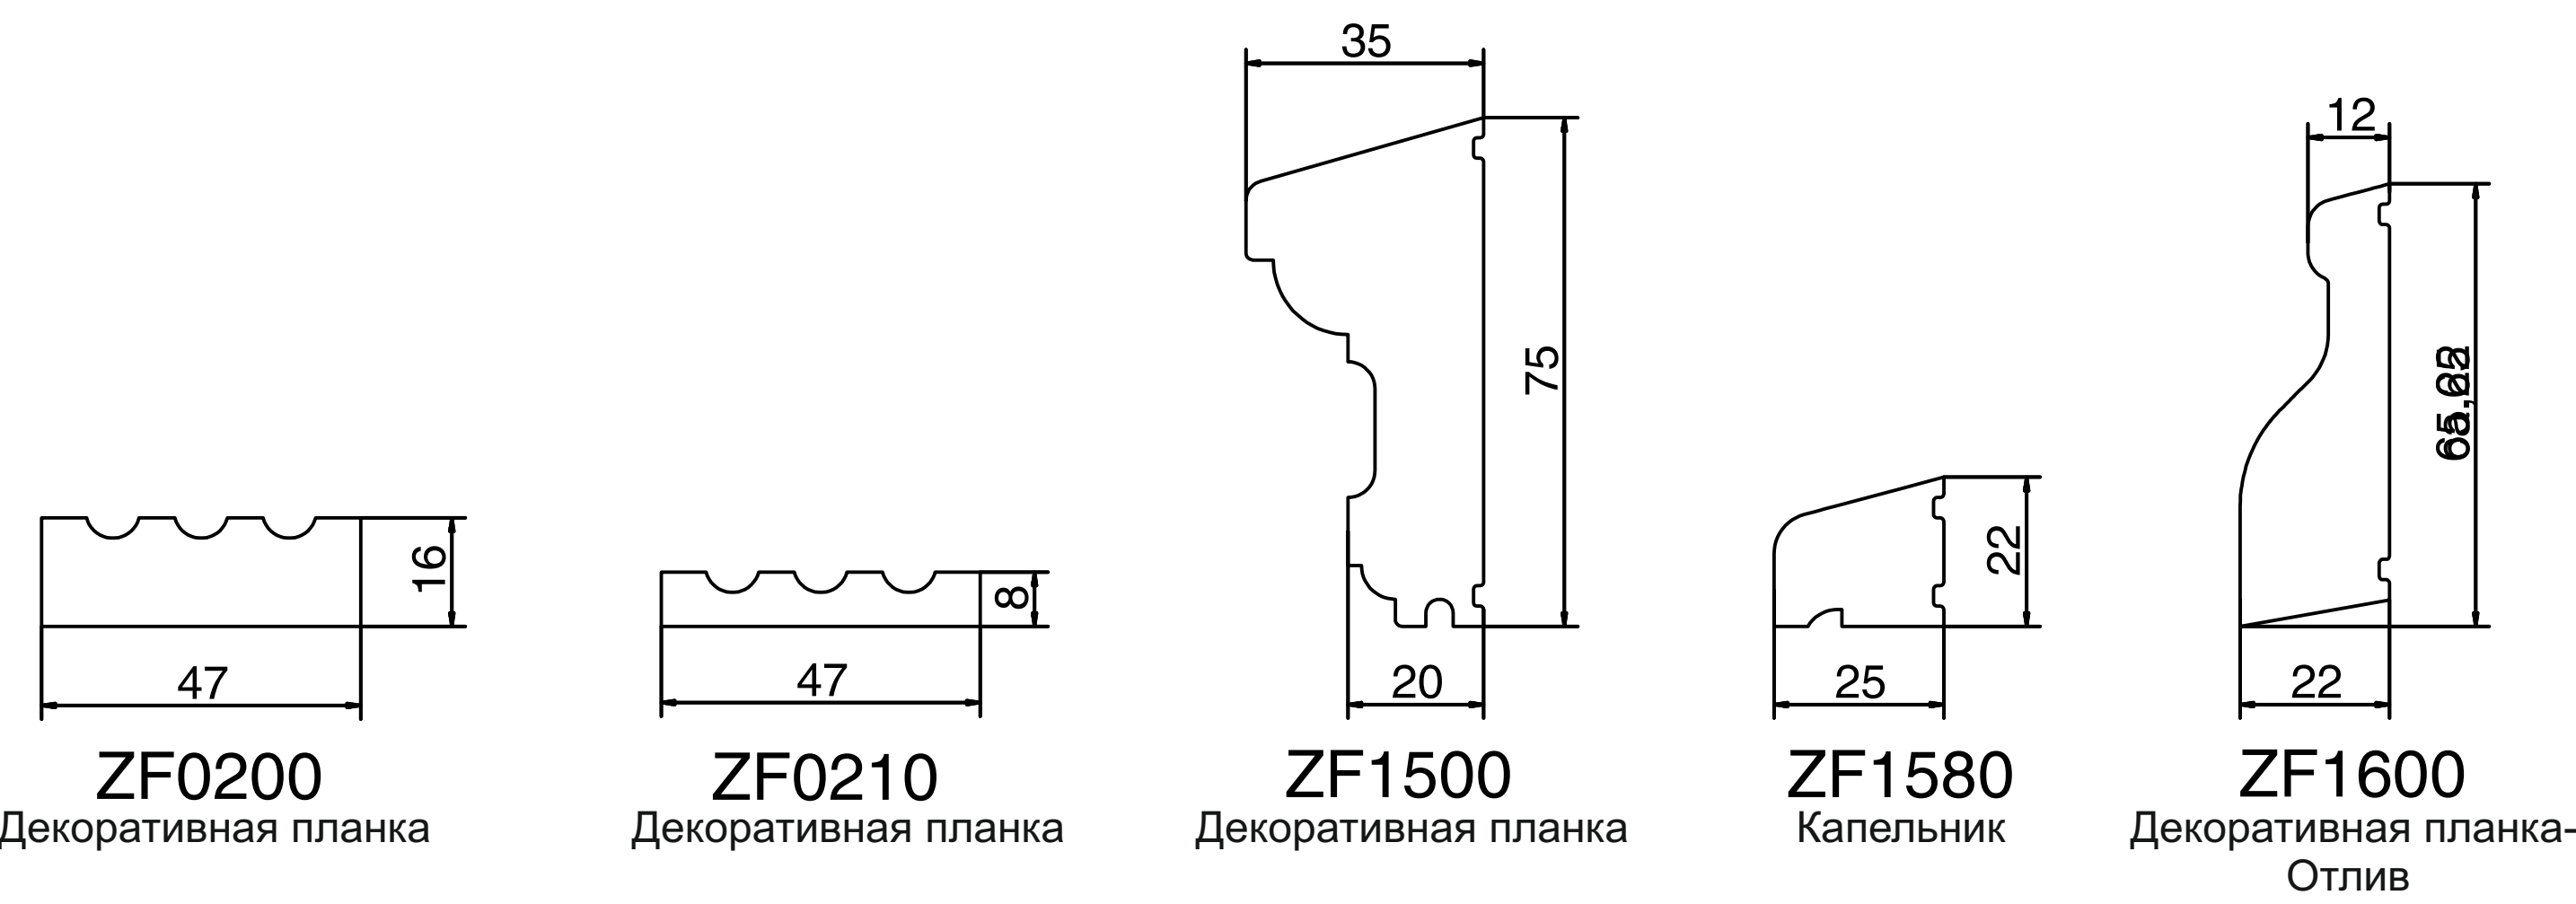

Декоративные планки